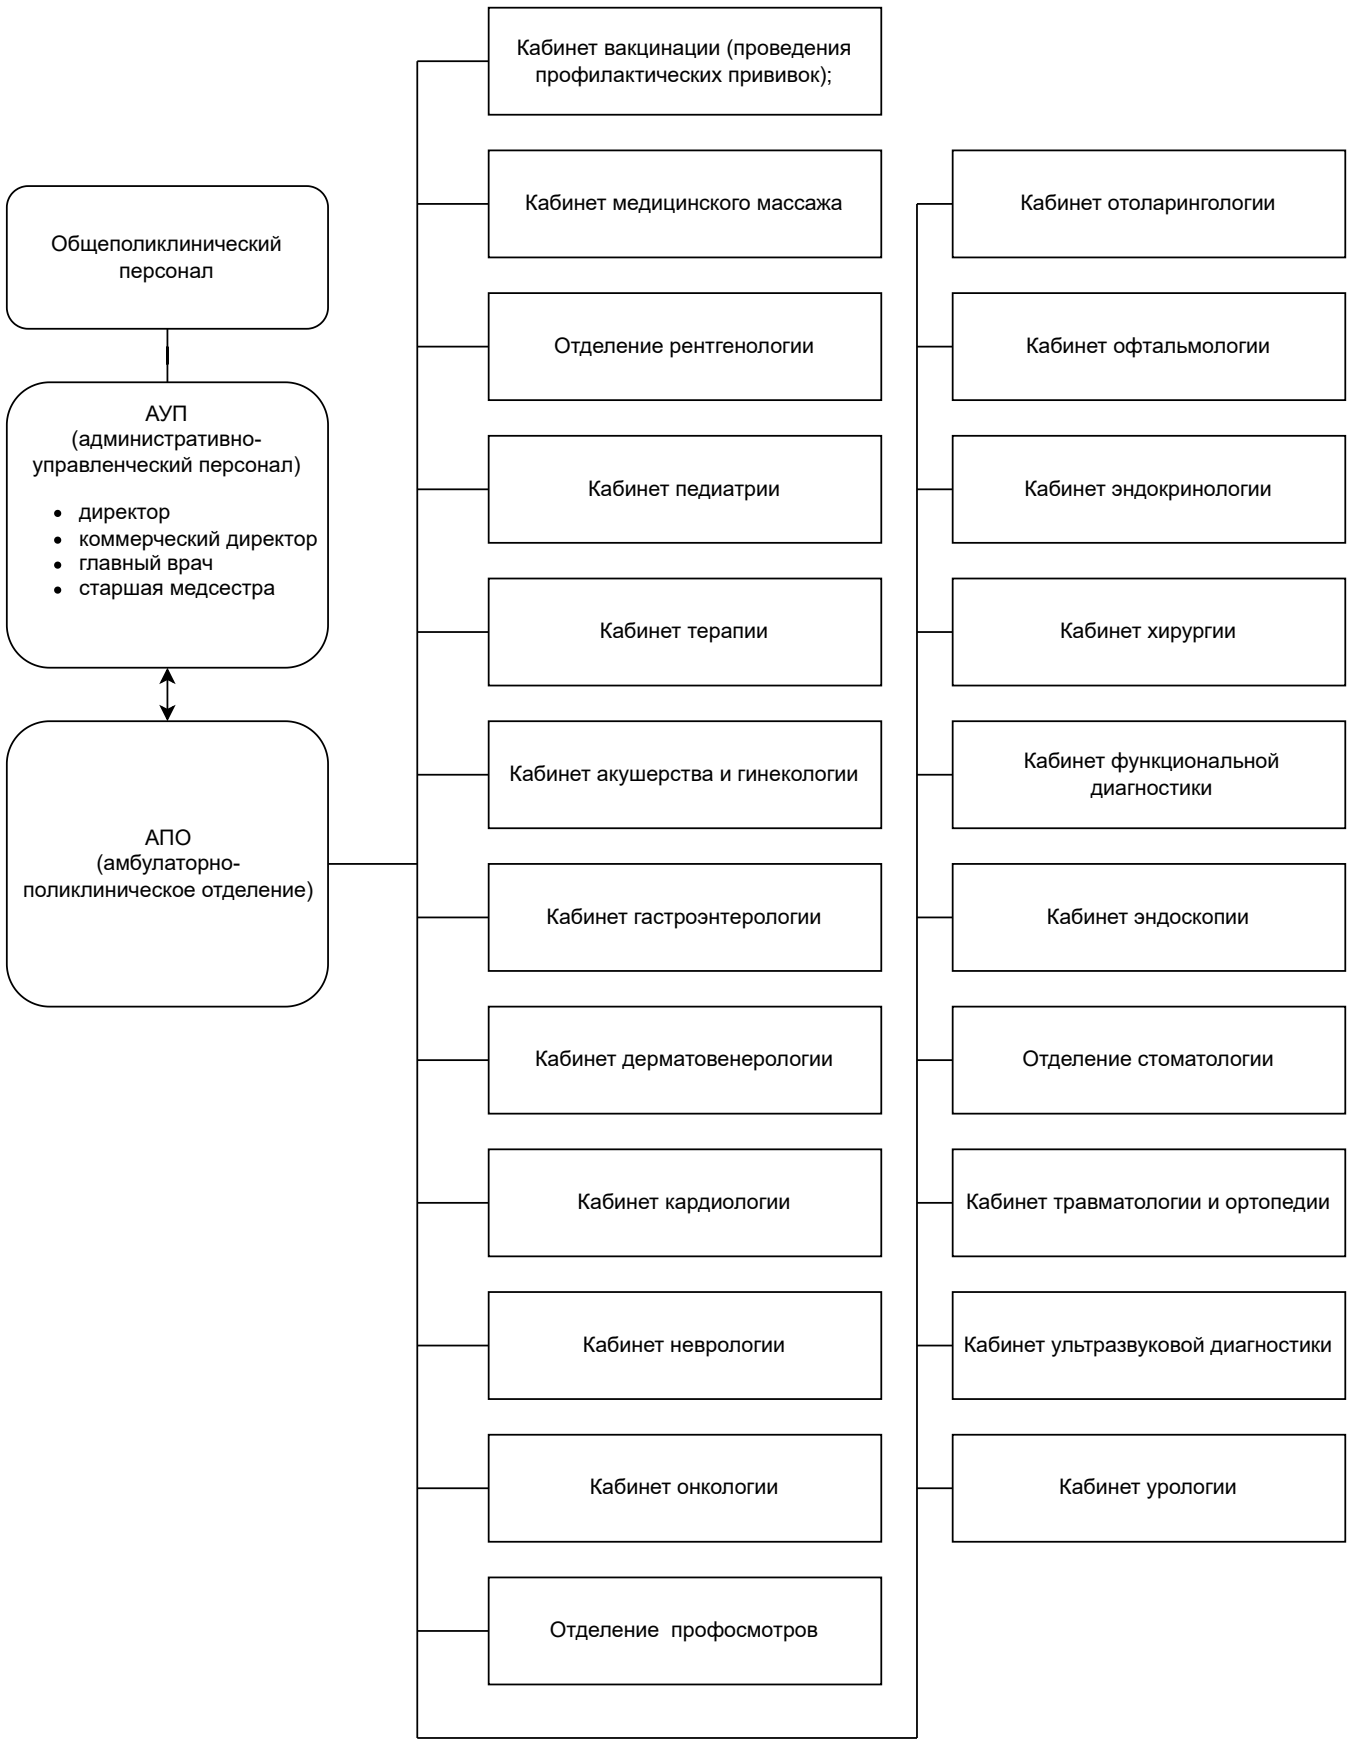

### Структура ООО "Новая Медицина Шатура"

140703, Россия, Московская область, г. Шатура, пр-кт Ильича, д. 40, офис 1

### Структура ООО "Новая Медицина Шатура"

140732, Московская область, г.о. Шатура, г. Рошаль, ул. Советская, д. 39